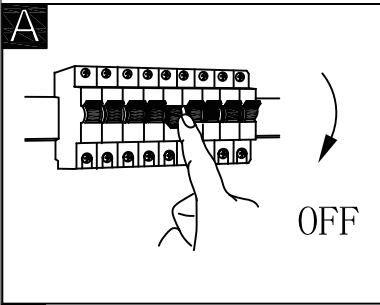

# GLOBO

LIGHTING

www.globo-lighting.com

54308W

1x MAX 40W E14  
230V~ 50Hz

GLOBO Handels GmbH  
Gewerbestr. 3  
A-9184 Sankt Peter  
AUSTRIA  
www.globo-lighting.com