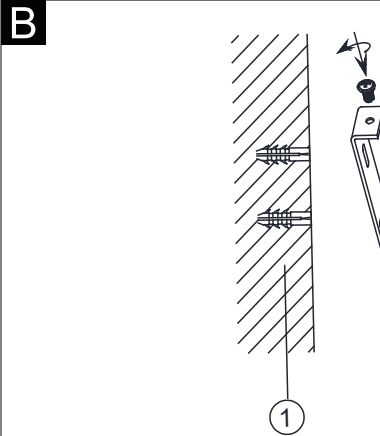

# GLOBO

LIGHTING

www.globo-lighting.com

54308W

1x MAX 40W E14  
230V~ 50Hz

GLOBO Handels GmbH  
Gewerbestr. 3  
A-9184 Sankt Peter  
AUSTRIA  
www.globo-lighting.com